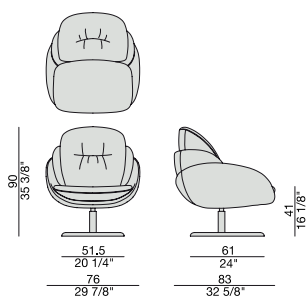

Swiveling armchair with base in solid canaletta walnut and cover in the fabrics of the collection. Removable cover for the seat and back cushions. It is possible to combine different fabrics for the frame and for the seat and back cushions. The chair returns automatically to its first position when not used.

Drehebar Armlehnstuhl mit Gestell aus massivem Nussbaum Canaletta und Bezug in den Stoffen der Kollektion. Abnehmbarem Bezug für Sitz und Rück-Kissen. Stoffkombination zwischen Gestell, Sitz und Rück-Kissen möglich. In der Ruhestellung dreht der Armlehnstuhl automatisch in der erste Position zurück.

Petite fauteuil pivotante avec base en noyer canaletta massif et revêtement dans les tissus de la collection. Tissu déhoussable du coussin de l'assise et du dossier. Possibilité de combiner différents tissus pour la structure et pour les coussins de l'assise et du dossier. La petite fauteuil revient automatiquement à sa première position lorsqu'elle n'est pas utilisée.

Butaca giratoria con retorno automático con base de nogal canaletta macizo y revestimiento en las telas de la colección. Cojines de asiento y respaldo desenfundables. Es posible combinar diferentes telas entre estructura y cojines de asiento y respaldo.